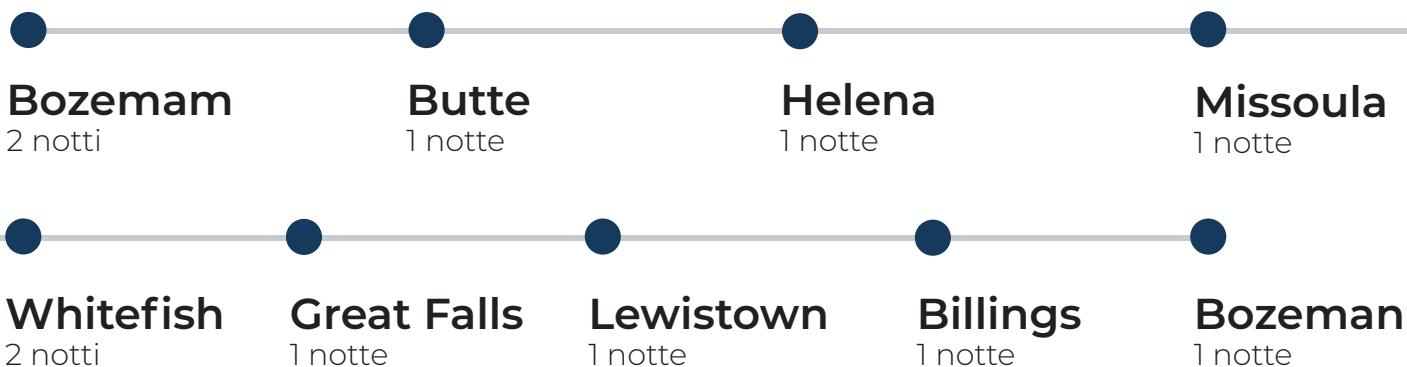

 **USA**
On the road

Viaggio in Montana: the Big Sky Country *a partire da 2.876€ / 12 giorni - 10 notti*

INCLUSO: Voli intercontinentali; Tasse aeroportuali; Noleggio auto (Toyota Corolla o modello simile); Pernottamento nelle strutture indicate; Quote di gestione pratica; Assistenza Alidays 24 h 24 e 7 giorni 7
ESCLUSO: Extra e mance in generale; Tutto quanto non espressamente indicato negli inclusi

Tariffa soggetta a riconferma al momento della prenotazione.