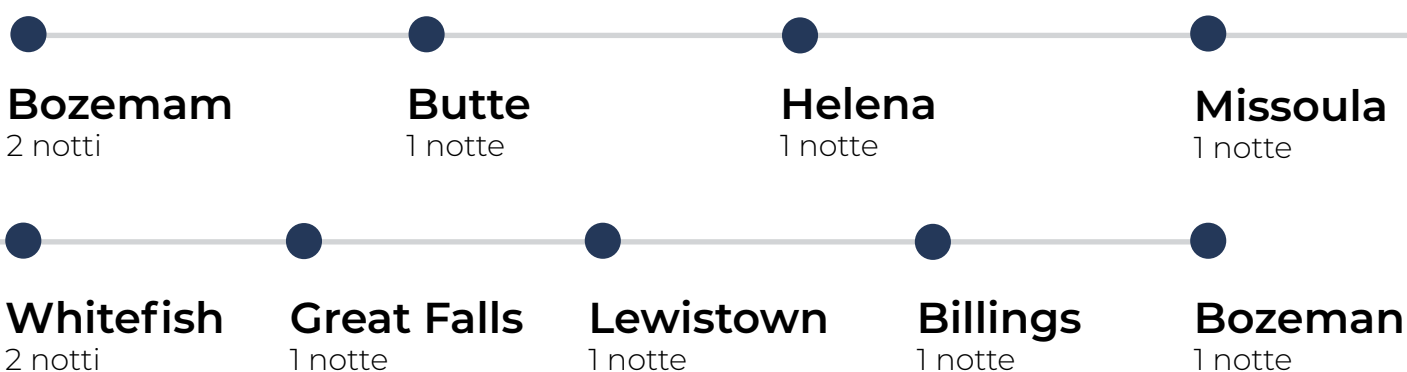

 USA

On the road

Viaggio in Montana: the Big Sky Country *a partire da 2.876€ / 12 giorni - 10 notti*

INCLUSO: Voli intercontinentali; Tasse aeroportuali; Noleggio auto (Toyota Corolla o modello simile); Pernottamento nelle strutture indicate; Quote di gestione pratica; Assistenza Alidays 24 h 24 e 7 giorni 7